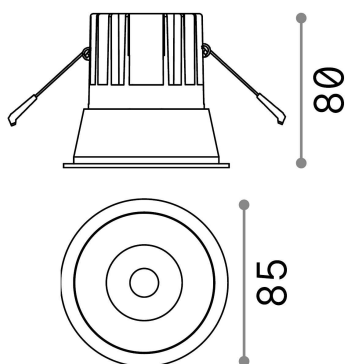

Allgemeine Information

Technisch - Einbauleuchte

Ean	8021696192345
Artikel	GAME TRIM ROUND 11W 3000K BK GD
Installation	Einbauleuchte
Garantie	5 years
Bruttogewicht	0.4 kg
Volumen	0.001634 m ³

Technische Information

Nettogewicht	0.35 kg
Isolationsklasse	II
Schutzindex	IP20
Einhaltung	CE
Betriebstemperatur	0° ~ +40 °C
Dimmer	NO, On-Off
Leistung	220-240 V AC 50/60 Hz
Energieversorgung	Separate, included Replaceable (by qualified operators only), electronic
Vertiefte Spezifikationen	Ø 75 - h. ≥ 150 , 3-40
Lastwiderstand	IK06
Frontschutzindex	IP40 [DO NOT COVER]
einschließlich Zubehör	Dimmable driver

Quellinfo

Integrierte Quelle	Integrated LED module
Austauschbare Quelle	Replaceable (by qualified operators only)
Leistung	11 W
Emissionen	Direct
Maximaler Verbrauch	max 11,00 W
Merkmale LED	LED COB CREE
CCT LED	3000 K
Dauer LED (t. 25°C)	50000 h
CRI	> 80
Lichtstrahlwinkel	36°
UGR Maximal	< 19
Lichtstrahlfluss	1100 lm
Nützlicher Lichtstrom	940 lm
Photobiologisches Risiko	1