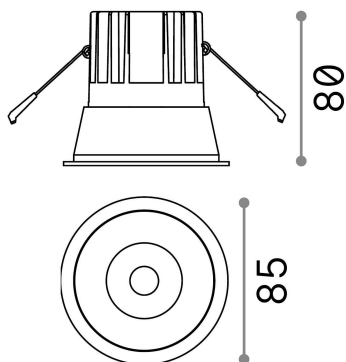

Allgemeine Information

Technisch - Einbauleuchte

Ean	8021696192321
Artikel	GAME TRIM ROUND 11W 3000K BK SL
Installation	Einbauleuchte
Garantie	5 years
Bruttogewicht	0.4 kg
Volumen	0.001634 m ³

Technische Information

Nettogewicht	0.35 kg
Isolationsklasse	II
Schutzindex	IP20
Einhaltung	CE
Betriebstemperatur	0° ~ +40 °C
Dimmer	NO, On-Off
Leistung	220-240 V AC 50/60 Hz
Energieversorgung	Separate, included Replaceable (by qualified operators only), electronic
Vertiefte Spezifikationen	Ø 75 - h. ≥ 150 , 3-40
Lastwiderstand	IK06
Frontschutzindex	IP40 [DO NOT COVER]
einschließlich Zubehör	Dimmable driver

Quellinfo

Integrierte Quelle	Integrated LED module
Austauschbare Quelle	Replaceable (by qualified operators only)
Leistung	11 W
Emissionen	Direct
Maximaler Verbrauch	max 11,00 W
Merkmale LED	LED COB CREE
CCT LED	3000 K
Dauer LED (t. 25°C)	50000 h
CRI	> 80
Lichtstrahlwinkel	36°
UGR Maximal	< 19
Lichtstrahlfluss	1100 lm
Nützlicher Lichtstrom	1010 lm
Photobiologisches Risiko	1