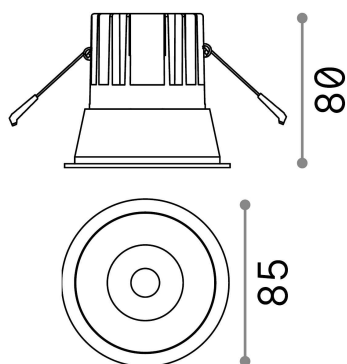

Allgemeine Information

Technisch - Einbauleuchte

Ean	8021696192338
Artikel	GAME TRIM ROUND 11W 3000K BK WH
Installation	Einbauleuchte
Garantie	5 years
Bruttogewicht	0.4 kg
Volumen	0.001634 m ³

Technische Information

Nettogewicht	0.35 kg
Isolationsklasse	II
Schutzindex	IP20
Einhaltung	CE
Betriebstemperatur	0° ~ +40 °C
Dimmer	NO, On-Off
Leistung	220-240 V AC 50/60 Hz
Energieversorgung	Separate, included Replaceable (by qualified operators only), electronic
Vertiefte Spezifikationen	Ø 75 - h. ≥ 150 , 3-40
Lastwiderstand	IK06
Frontschutzindex	IP40 [DO NOT COVER]
einschließlich Zubehör	Dimmable driver

Quellinfo

Integrierte Quelle	Integrated LED module
Austauschbare Quelle	Replaceable (by qualified operators only)
Leistung	11 W
Emissionen	Direct
Maximaler Verbrauch	max 11,00 W
Merkmale LED	LED COB CREE
CCT LED	3000 K
Dauer LED (t. 25°C)	50000 h
CRI	> 80
Lichtstrahlwinkel	36°
UGR Maximal	< 19
Lichtstrahlfluss	1100 lm
Nützlicher Lichtstrom	1010 lm
Photobiologisches Risiko	1