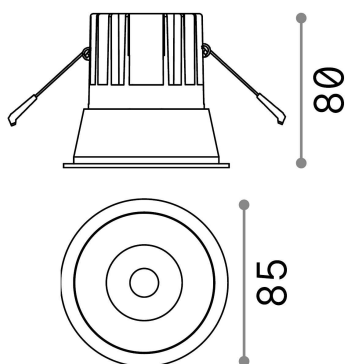

Allgemeine Information

Technisch - Einbauleuchte

Ean	8021696192277
Artikel	GAME TRIM ROUND 11W 3000K WH BK
Installation	Einbauleuchte
Garantie	5 years
Bruttogewicht	0.4 kg
Volumen	0.001634 m ³

Technische Information

Nettogewicht	0.35 kg
Isolationsklasse	II
Schutzindex	IP20
Einhaltung	CE
Betriebstemperatur	0° ~ +40 °C
Dimmer	NO, On-Off
Leistung	220-240 V AC 50/60 Hz
Energieversorgung	Separate, included Replaceable (by qualified operators only), electronic
Vertiefte Spezifikationen	Ø 75 - h. ≥ 150 , 3-40
Lastwiderstand	IK06
Frontschutzindex	IP40 [DO NOT COVER]
einschließlich Zubehör	Dimmable driver

Quellinfo

Integrierte Quelle	Integrated LED module
Austauschbare Quelle	Replaceable (by qualified operators only)
Leistung	11 W
Emissionen	Direct
Maximaler Verbrauch	max 11,00 W
Merkmale LED	LED COB CREE
CCT LED	3000 K
Dauer LED (t. 25°C)	50000 h
CRI	> 80
Lichtstrahlwinkel	36°
UGR Maximal	< 19
Lichtstrahlfluss	1100 lm
Nützlicher Lichtstrom	940 lm
Photobiologisches Risiko	1