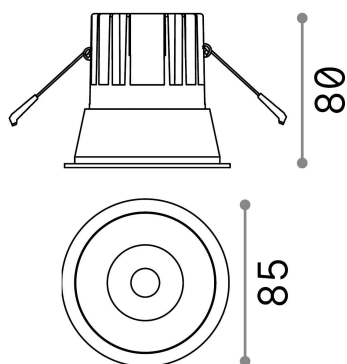

Allgemeine Information

Technisch - Einbauleuchte

Ean	8021696192307
Artikel	GAME TRIM ROUND 11W 3000K WH GD
Installation	Einbauleuchte
Garantie	5 years
Bruttogewicht	0.4 kg
Volumen	0.001634 m ³

Technische Information

Nettogewicht	0.35 kg
Isolationsklasse	II
Schutzindex	IP20
Einhaltung	CE
Betriebstemperatur	0° ~ +40 °C
Dimmer	NO, On-Off
Leistung	220-240 V AC 50/60 Hz
Energieversorgung	Separate, included Replaceable (by qualified operators only), electronic
Vertiefte Spezifikationen	Ø 75 - h. ≥ 150 , 3-40
Lastwiderstand	IK06
Frontschutzindex	IP40 [DO NOT COVER]
einschließlich Zubehör	Dimmable driver

Quellinfo

Integrierte Quelle	Integrated LED module
Austauschbare Quelle	Replaceable (by qualified operators only)
Leistung	11 W
Emissionen	Direct
Maximaler Verbrauch	max 11,00 W
Merkmale LED	LED COB CREE
CCT LED	3000 K
Dauer LED (t. 25°C)	50000 h
CRI	> 80
Lichtstrahlwinkel	36°
UGR Maximal	< 19
Lichtstrahlfluss	1100 lm
Nützlicher Lichtstrom	940 lm
Photobiologisches Risiko	1