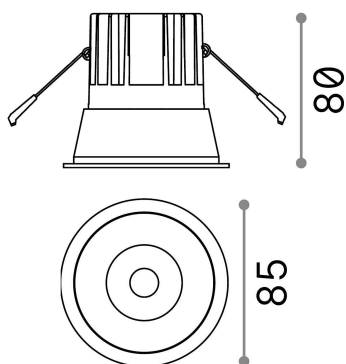

Allgemeine Information

Technisch - Einbauleuchte

Ean	8021696192284
Artikel	GAME TRIM ROUND 11W 3000K WH SL
Installation	Einbauleuchte
Garantie	5 years
Bruttogewicht	0.4 kg
Volumen	0.001634 m ³

Technische Information

Nettogewicht	0.35 kg
Isolationsklasse	II
Schutzindex	IP20
Einhaltung	CE
Betriebstemperatur	0° ~ +40 °C
Dimmer	NO, On-Off
Leistung	220-240 V AC 50/60 Hz
Energieversorgung	Separate, included Replaceable (by qualified operators only), electronic
Vertiefte Spezifikationen	Ø 75 - h. ≥ 150 , 3-40
Lastwiderstand	IK06
Frontschutzindex	IP40 [DO NOT COVER]
einschließlich Zubehör	Dimmable driver

Quellinfo

Integrierte Quelle	Integrated LED module
Austauschbare Quelle	Replaceable (by qualified operators only)
Leistung	11 W
Emissionen	Direct
Maximaler Verbrauch	max 11,00 W
Merkmale LED	LED COB CREE
CCT LED	3000 K
Dauer LED (t. 25°C)	50000 h
CRI	> 80
Lichtstrahlwinkel	36°
UGR Maximal	< 19
Lichtstrahlfluss	1100 lm
Nützlicher Lichtstrom	1010 lm
Photobiologisches Risiko	1