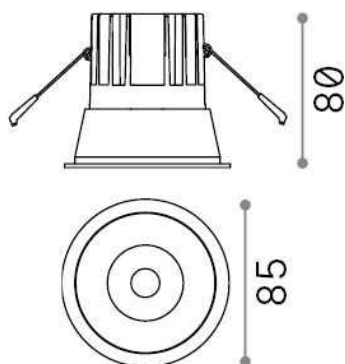

## Technisch - Einbauleuchte

<b>Ean</b>	8021696313191
<b>Artikel</b>	GAME TRIM ROUND 11W 3000K WH WH IP65
<b>Installation</b>	Einbauleuchte
<b>Garantie</b>	5 years
<b>Bruttogewicht</b>	0.15 kg
<b>Volumen</b>	0.001634 m <sup>3</sup>

## Technische Information

<b>Nettogewicht</b>	0.07 kg
<b>Isolationsklasse</b>	II
<b>Schutzindex</b>	IP20
<b>Einhaltung</b>	CE
<b>Betriebstemperatur</b>	0° ~ +40 °C
<b>Dimmer</b>	NO, On-Off
<b>Leistung</b>	220-240 V AC 50/60 Hz
<b>Energieversorgung</b>	Separate, included Replaceable (by qualified operators only), electronic
<b>Vertiefte Spezifikationen</b>	Ø 75 - h. ≥ 150 , 5-40
<b>Frontschutzindex</b>	IP65 [DO NOT COVER]

## Quellinfo

<b>Integrierte Quelle</b>	Integrated LED module
<b>Austauschbare Quelle</b>	No
<b>Leistung</b>	11 W
<b>Emissionen</b>	Direct
<b>Maximaler Verbrauch</b>	max 11,00 W
<b>Merkmale LED</b>	LED COB CREE
<b>CCT LED</b>	3000 K
<b>Dauer LED (t. 25°C)</b>	50000 h
<b>CRI</b>	> 80
<b>Lichtstrahlwinkel</b>	36°
<b>UGR Maximal</b>	< 19
<b>Lichtstrahlfluss</b>	1100 lm
<b>Nützlicher Lichtstrom</b>	980 lm
<b>Photobiologisches Risiko</b>	1