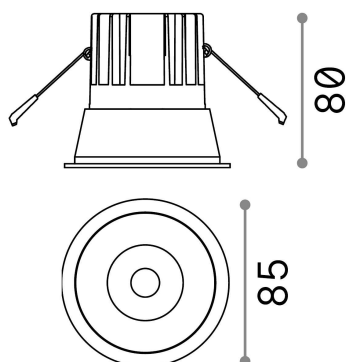

Allgemeine Information

Technisch - Einbauleuchte

Ean	8021696192291
Artikel	GAME TRIM ROUND 11W 3000K WH WH
Installation	Einbauleuchte
Garantie	5 years
Bruttogewicht	0.4 kg
Volumen	0.001634 m ³

Technische Information

Nettogewicht	0.35 kg
Isolationsklasse	II
Schutzindex	IP20
Einhaltung	CE
Betriebstemperatur	0° ~ +40 °C
Dimmer	NO, On-Off
Leistung	220-240 V AC 50/60 Hz
Energieversorgung	Separate, included Replaceable (by qualified operators only), electronic
Vertiefte Spezifikationen	Ø 75 - h. ≥ 150 , 3-40
Lastwiderstand	IK06
Frontschutzindex	IP40 [DO NOT COVER]
einschließlich Zubehör	Dimmable driver

Quellinfo

Integrierte Quelle	Integrated LED module
Austauschbare Quelle	Replaceable (by qualified operators only)
Leistung	11 W
Emissionen	Direct
Maximaler Verbrauch	max 11,00 W
Merkmale LED	LED COB CREE
CCT LED	3000 K
Dauer LED (t. 25°C)	50000 h
CRI	> 80
Lichtstrahlwinkel	36°
UGR Maximal	< 19
Lichtstrahlfluss	1100 lm
Nützlicher Lichtstrom	1010 lm
Photobiologisches Risiko	1