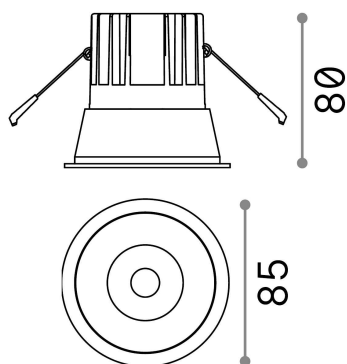

## Technisch - Einbauleuchte

Ean	8021696267968
Artikel	GAME TRIM ROUND 11W 4000K BK BK
Installation	Einbauleuchte
Garantie	5 years
Bruttogewicht	0.4 kg
Volumen	0.001634 m <sup>3</sup>

## Technische Information

Nettogewicht	0.35 kg
Isolationsklasse	II
Schutzindex	IP20
Einhaltung	CE
Betriebstemperatur	0° ~ +40 °C
Dimmer	NO, On-Off
Leistung	220-240 V AC 50/60 Hz
Energieversorgung	Separate, included Replaceable (by qualified operators only), electronic
Vertiefte Spezifikationen	Ø 75 - h. ≥ 150 , 3-40
Lastwiderstand	IK06
Frontschutzindex	IP40 [DO NOT COVER]
einschließlich Zubehör	Dimmable driver

## Quellinfo

Integrierte Quelle	Integrated LED module
Austauschbare Quelle	Replaceable (by qualified operators only)
Leistung	11 W
Emissionen	Direct
Maximaler Verbrauch	max 11,00 W
Merkmale LED	LED COB CREE
CCT LED	4000 K
Dauer LED (t. 25°C)	50000 h
CRI	> 80
Lichtstrahlwinkel	36°
UGR Maximal	< 19
Lichtstrahlfluss	1250 lm
Nützlicher Lichtstrom	1060 lm
Photobiologisches Risiko	2