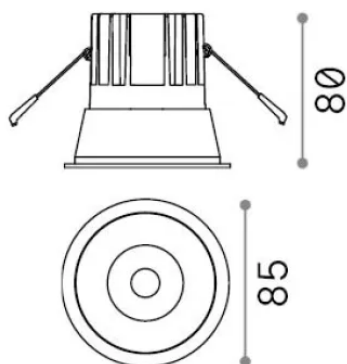

Technische Information

Nettogewicht	0.3 kg
Isolationsklasse	II
Schutzindex	IP20
Einhaltung	CE
Betriebstemperatur	0° ~ +40 °C [DO NOT COVER]
Dimmer	Non-dimmable, On-Off
Leistung	220-240 V AC 50/60 Hz
Energieversorgung	Separate, included Replaceable (by qualified operators only), electronic
Lastwiderstand	IK06
Frontschutzindex	IP40
Zubehör nicht inklusive	Dimmable driver

Quellinfo

Integrierte Quelle	Integrated LED module
Austauschbare Quelle	Replaceable (by qualified operators only)
Leistung	11 W
Emissionen	Direct
Maximaler Verbrauch	max 11 W
Merkmale LED	LED COB CREE
CCT LED	4000 K
Dauer LED (t. 25°C)	50000 h
CRI	> 90
SDCM	3
Lichtstrahlwinkel	36°
UGR Maximal	< 19
Lichtstrahlfluss	1100 lm
Nützlicher Lichtstrom	820 lm
Photobiologisches Risiko	2