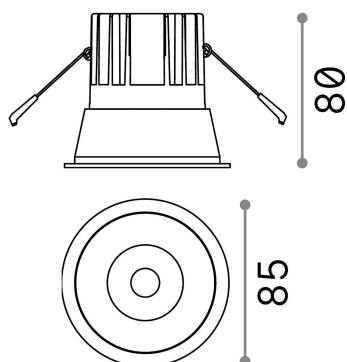

Allgemeine Information

Technisch - Einbauleuchte

Ean	8021696267975
Artikel	GAME TRIM ROUND 11W 4000K WH WH
Installation	Einbauleuchte
Garantie	5 years
Bruttogewicht	0.4 kg
Volumen	0.001634 m ³

Technische Information

Nettogewicht	0.35 kg
Isolationsklasse	II
Schutzindex	IP20
Einhaltung	CE
Betriebstemperatur	0° ~ +40 °C
Dimmer	NO, On-Off
Leistung	220-240 V AC 50/60 Hz
Energieversorgung	Separate, included Replaceable (by qualified operators only), electronic
Vertiefte Spezifikationen	Ø 75 - h. ≥ 150 , 3-40
Lastwiderstand	IK06
Frontschutzindex	IP40 [DO NOT COVER]
einschließlich Zubehör	Dimmable driver

Quellinfo

Integrierte Quelle	Integrated LED module
Austauschbare Quelle	Replaceable (by qualified operators only)
Leistung	11 W
Emissionen	Direct
Maximaler Verbrauch	max 11,00 W
Merkmale LED	LED COB CREE
CCT LED	4000 K
Dauer LED (t. 25°C)	50000 h
CRI	> 80
Lichtstrahlwinkel	36°
UGR Maximal	< 19
Lichtstrahlfluss	1250 lm
Nützlicher Lichtstrom	1150 lm
Photobiologisches Risiko	2