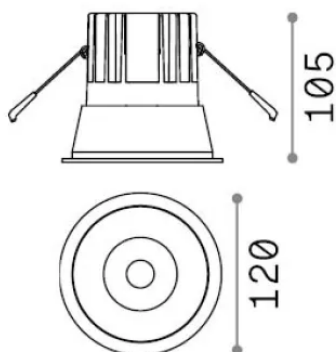

Allgemeine Information

Technisch - Einbauleuchte

Ean	8021696341385
Artikel	GAME TRIM ROUND 20W 2700K BK GD
Installation	Einbauleuchte
Garantie	5 years
Bruttogewicht	0.73 kg
Volumen	0.002451 m ³

Technische Information

Quellinfo

Integrierte Quelle	Integrated LED module
Austauschbare Quelle	Replaceable (by qualified operators only)
Leistung	20 W
Emissionen	Direct
Maximaler Verbrauch	max 20 W
Merkmale LED	LED COB CREE
CCT LED	2700 K
Dauer LED (t. 25°C)	50000 h
CRI	> 90
SDCM	3
Lichtstrahlwinkel	27°
UGR Maximal	< 19
Lichtstrahlfluss	1900 lm
Nützlicher Lichtstrom	1420 lm
Photobiologisches Risiko	1