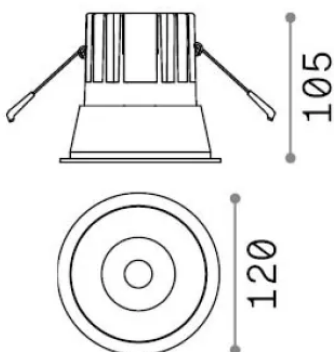

Technische Information

Nettogewicht	0.65 kg
Isolationsklasse	II
Schutzindex	IP20
Einhaltung	CE
Betriebstemperatur	0° ~ +40 °C [DO NOT COVER]
Dimmer	Non-dimmable, On-Off
Leistung	220-240 V AC 50/60 Hz
Energieversorgung	Separate, included Replaceable (by qualified operators only), electronic
Lastwiderstand	IK06
Frontschutzindex	IP40
Zubehör nicht inklusive	Dimmable driver

Quellinfo

Integrierte Quelle	Integrated LED module
Austauschbare Quelle	Replaceable (by qualified operators only)
Leistung	20 W
Emissionen	Direct
Maximaler Verbrauch	max 20 W
Merkmale LED	LED COB CREE
CCT LED	2700 K
Dauer LED (t. 25°C)	50000 h
CRI	> 90
SDCM	3
Lichtstrahlwinkel	27°
UGR Maximal	< 19
Lichtstrahlfluss	1900 lm
Nützlicher Lichtstrom	1420 lm
Photobiologisches Risiko	1