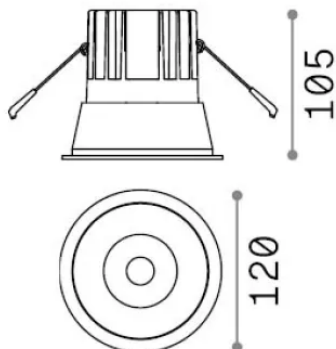

Allgemeine Information

Technisch - Einbauleuchte

Ean	8021696341408
Artikel	GAME TRIM ROUND 20W 2700K WH WH
Installation	Einbauleuchte
Garantie	5 years
Bruttogewicht	0.73 kg
Volumen	0.002451 m ³

Technische Information

Quellinfo

Integrierte Quelle	Integrated LED module
Austauschbare Quelle	Replaceable (by qualified operators only)
Leistung	20 W
Emissionen	Direct
Maximaler Verbrauch	max 20 W
Merkmale LED	LED COB CREE
CCT LED	2700 K
Dauer LED (t. 25°C)	50000 h
CRI	> 90
SDCM	3
Lichtstrahlwinkel	27°
UGR Maximal	< 19
Lichtstrahlfluss	1900 lm
Nützlicher Lichtstrom	1510 lm
Photobiologisches Risiko	1