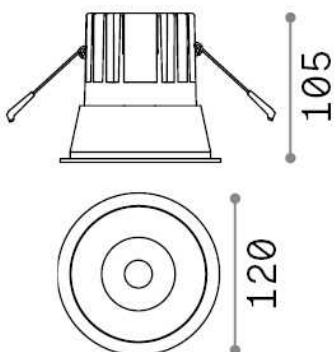

Allgemeine Information

Technisch - Einbauleuchte

Ean	8021696273167
Artikel	GAME TRIM ROUND 20W 3000K BK BK
Installation	Einbauleuchte
Garantie	5 years
Bruttogewicht	0.98 kg
Volumen	0.003328 m ³

Technische Information

Nettogewicht	0.66 kg
Isolationsklasse	II
Schutzindex	IP20
Einhaltung	CE
Betriebstemperatur	0° ~ +40 °C
Dimmer	NO, On-Off
Leistung	220-240 V AC 50/60 Hz
Energieversorgung	Separate, included Replaceable (by qualified operators only), electronic
Vertiefte Spezifikationen	Ø 110 - h. ≥ 150 , 3-35
Lastwiderstand	IK06
Frontschutzindex	IP40 [DO NOT COVER]
einschließlich Zubehör	Dimmable driver

Quellinfo

Integrierte Quelle	Integrated LED module
Austauschbare Quelle	Replaceable (by qualified operators only)
Leistung	20 W
Emissionen	Direct
Maximaler Verbrauch	max 20,00 W
Merkmale LED	LED COB CREE
CCT LED	3000 K
Dauer LED (t. 25°C)	50000 h
CRI	> 90
SDCM	3
Lichtstrahlwinkel	24°
UGR Maximal	< 19
Lichtstrahlfluss	2350 lm
Nützlicher Lichtstrom	1760 lm
Photobiologisches Risiko	1