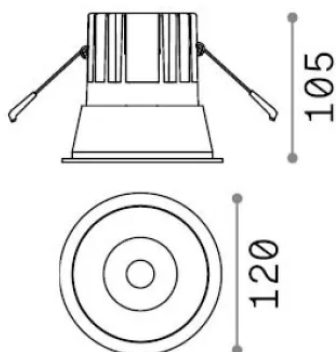

Allgemeine Information

Technisch - Einbauleuchte

Ean	8021696341415
Artikel	GAME TRIM ROUND 20W 3000K BK GD
Installation	Einbauleuchte
Garantie	5 years
Bruttogewicht	0.73 kg
Volumen	0.002451 m ³

Technische Information

Quellinfo

Integrierte Quelle	Integrated LED module
Austauschbare Quelle	Replaceable (by qualified operators only)
Leistung	20 W
Emissionen	Direct
Maximaler Verbrauch	max 20 W
Merkmale LED	LED COB CREE
CCT LED	3000 K
Dauer LED (t. 25°C)	50000 h
CRI	> 90
SDCM	3
Lichtstrahlwinkel	27°
UGR Maximal	< 19
Lichtstrahlfluss	2250 lm
Nützlicher Lichtstrom	1680 lm
Photobiologisches Risiko	1