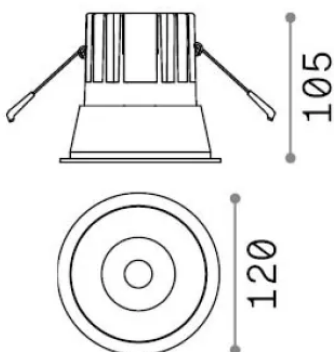

Technische Information

Nettogewicht	0.65 kg
Isolationsklasse	II
Schutzindex	IP20
Einhaltung	CE
Betriebstemperatur	0° ~ +40 °C [DO NOT COVER]
Dimmer	Non-dimmable, On-Off
Leistung	220-240 V AC 50/60 Hz
Energieversorgung	Separate, included Replaceable (by qualified operators only), electronic
Lastwiderstand	IK06
Frontschutzindex	IP40
Zubehör nicht inklusive	Dimmable driver

Quellinfo

Integrierte Quelle	Integrated LED module
Austauschbare Quelle	Replaceable (by qualified operators only)
Leistung	20 W
Emissionen	Direct
Maximaler Verbrauch	max 20 W
Merkmale LED	LED COB CREE
CCT LED	3000 K
Dauer LED (t. 25°C)	50000 h
CRI	> 90
SDCM	3
Lichtstrahlwinkel	27°
UGR Maximal	< 19
Lichtstrahlfluss	2250 lm
Nützlicher Lichtstrom	1680 lm
Photobiologisches Risiko	1