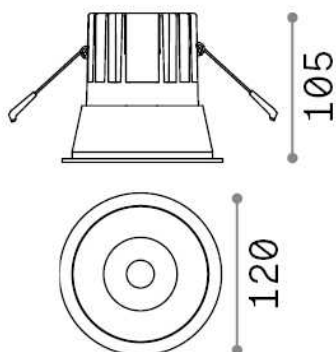

Allgemeine Information

Technisch - Einbauleuchte

Ean	8021696273174
Artikel	GAME TRIM ROUND 20W 3000K WH WH
Installation	Einbauleuchte
Garantie	5 years
Bruttogewicht	0.98 kg
Volumen	0.003328 m ³

Technische Information

Nettogewicht	0.66 kg
Isolationsklasse	II
Schutzindex	IP20
Einhaltung	CE
Betriebstemperatur	0° ~ +40 °C
Dimmer	NO, On-Off
Leistung	220-240 V AC 50/60 Hz
Energieversorgung	Separate, included Replaceable (by qualified operators only), electronic
Vertiefte Spezifikationen	Ø 110 - h. ≥ 150 , 3-35
Lastwiderstand	IK06
Frontschutzindex	IP40 [DO NOT COVER]
einschließlich Zubehör	Dimmable driver

Quellinfo

Integrierte Quelle	Integrated LED module
Austauschbare Quelle	Replaceable (by qualified operators only)
Leistung	20 W
Emissionen	Direct
Maximaler Verbrauch	max 20,00 W
Merkmale LED	LED COB CREE
CCT LED	3000 K
Dauer LED (t. 25°C)	50000 h
CRI	> 90
SDCM	3
Lichtstrahlwinkel	24°
UGR Maximal	< 19
Lichtstrahlfluss	2350 lm
Nützlicher Lichtstrom	1850 lm
Photobiologisches Risiko	1