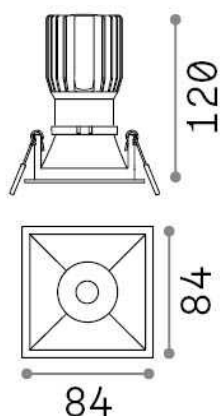

Quellinfo

Integrierte Quelle	Integrated LED module
Austauschbare Quelle	Replaceable (by qualified operators only)
Leistung	11 W
Emissionen	Direct
Maximaler Verbrauch	max 11,00 W
Merkmale LED	LED COB CREE
CCT LED	2700 K
Dauer LED (t. 25°C)	50000 h
CRI	> 80
Lichtstrahlwinkel	36°
UGR Maximal	< 19
Lichtstrahlfluss	1000 lm
Nützlicher Lichtstrom	860 lm