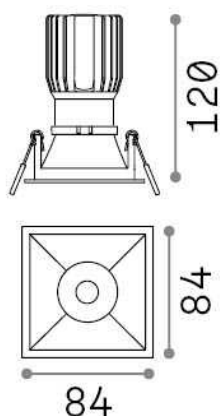

Allgemeine Information

Technisch - Einbauleuchte

Ean	8021696285443
Artikel	GAME TRIM SQUARE 11W 2700K WH WH
Installation	Einbauleuchte
Garantie	5 years
Bruttogewicht	0.4 kg
Volumen	0.001634 m ³

Technische Information