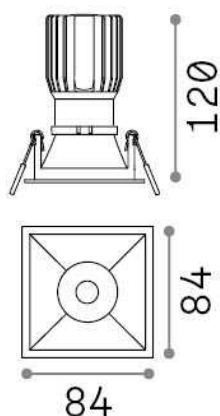

Allgemeine Information

Technisch - Einbauleuchte

Ean	8021696327761
Artikel	GAME TRIM SQUARE 11W 3000K BK BK IP65
Installation	Einbauleuchte
Garantie	5 years
Bruttogewicht	0.4 kg
Volumen	0.002451 m ³

Technische Information

Quellinfo

Integrierte Quelle	Integrated LED module
Austauschbare Quelle	No
Leistung	11 W
Emissionen	Direct
Maximaler Verbrauch	max 11,00 W
Merkmale LED	LED COB CREE
CCT LED	3000 K
Dauer LED (t. 25°C)	50000 h
CRI	> 80
Lichtstrahlwinkel	36°
UGR Maximal	< 19
Lichtstrahlfluss	1100 lm
Nützlicher Lichtstrom	660 lm
Photobiologisches Risiko	1