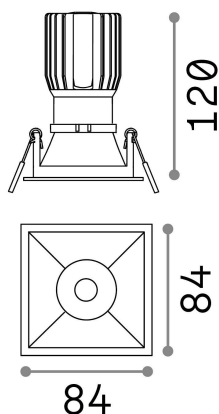

Allgemeine Information

Technisch - Einbauleuchte

Ean	8021696192383
Artikel	GAME TRIM SQUARE 11W 3000K BK BK
Installation	Einbauleuchte
Garantie	5 years
Bruttogewicht	0.4 kg
Volumen	0.001634 m ³

Technische Information

Nettogewicht	0.31 kg
Isolationsklasse	II
Schutzindex	IP20
Einhaltung	CE
Betriebstemperatur	0° ~ +40 °C
Dimmer	NO, On-Off
Leistung	220-240 V AC 50/60 Hz
Energieversorgung	Separate, included Replaceable (by qualified operators only), electronic
Vertiefte Spezifikationen	75 x 75 - h. ≥ 150 , 3-20
Lastwiderstand	IK06
Frontschutzindex	IP40 [DO NOT COVER]
einschließlich Zubehör	Dimmable driver

Quellinfo

Integrierte Quelle	Integrated LED module
Austauschbare Quelle	Replaceable (by qualified operators only)
Leistung	11 W
Emissionen	Direct
Maximaler Verbrauch	max 11,00 W
Merkmale LED	LED COB CREE
CCT LED	3000 K
Dauer LED (t. 25°C)	50000 h
CRI	> 80
Lichtstrahlwinkel	36°
UGR Maximal	< 19
Lichtstrahlfluss	1100 lm
Nützlicher Lichtstrom	940 lm
Photobiologisches Risiko	1