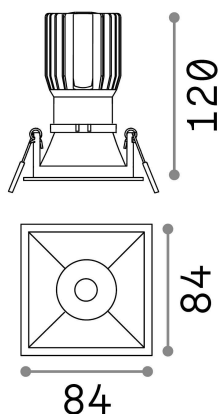

Allgemeine Information

Technisch - Einbauleuchte

Ean	8021696192406
Artikel	GAME TRIM SQUARE 11W 3000K BK WH
Installation	Einbauleuchte
Garantie	5 years
Bruttogewicht	0.4 kg
Volumen	0.001634 m ³

Technische Information

Nettogewicht	0.31 kg
Isolationsklasse	II
Schutzindex	IP20
Einhaltung	CE
Betriebstemperatur	0° ~ +40 °C
Dimmer	NO, On-Off
Leistung	220-240 V AC 50/60 Hz
Energieversorgung	Separate, included Replaceable (by qualified operators only), electronic
Vertiefte Spezifikationen	75 x 75 - h. ≥ 150 , 3-20
Lastwiderstand	IK06
Frontschutzindex	IP40 [DO NOT COVER]
einschließlich Zubehör	Dimmable driver

Quellinfo

Integrierte Quelle	Integrated LED module
Austauschbare Quelle	Replaceable (by qualified operators only)
Leistung	11 W
Emissionen	Direct
Maximaler Verbrauch	max 11,00 W
Merkmale LED	LED COB CREE
CCT LED	3000 K
Dauer LED (t. 25°C)	50000 h
CRI	> 80
Lichtstrahlwinkel	36°
UGR Maximal	< 19
Lichtstrahlfluss	1100 lm
Nützlicher Lichtstrom	1010 lm
Photobiologisches Risiko	1