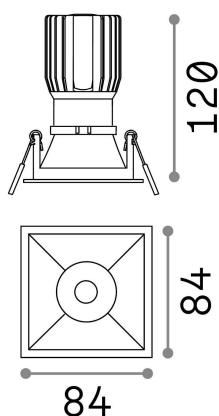

Allgemeine Information

Technisch - Einbauleuchte

Ean	8021696192352
Artikel	GAME TRIM SQUARE 11W 3000K WH BK
Installation	Einbauleuchte
Garantie	5 years
Bruttogewicht	0.4 kg
Volumen	0.001634 m ³

Technische Information

Nettogewicht	0.31 kg
Isolationsklasse	II
Schutzindex	IP20
Einhaltung	CE
Betriebstemperatur	0° ~ +40 °C
Dimmer	NO, On-Off
Leistung	220-240 V AC 50/60 Hz
Energieversorgung	Separate, included Replaceable (by qualified operators only), electronic
Vertiefte Spezifikationen	75 x 75 - h. ≥ 150 , 3-20
Lastwiderstand	IK06
Frontschutzindex	IP40 [DO NOT COVER]
einschließlich Zubehör	Dimmable driver

Quellinfo

Integrierte Quelle	Integrated LED module
Austauschbare Quelle	Replaceable (by qualified operators only)
Leistung	11 W
Emissionen	Direct
Maximaler Verbrauch	max 11,00 W
Merkmale LED	LED COB CREE
CCT LED	3000 K
Dauer LED (t. 25°C)	50000 h
CRI	> 80
Lichtstrahlwinkel	36°
UGR Maximal	< 19
Lichtstrahlfluss	1100 lm
Nützlicher Lichtstrom	940 lm
Photobiologisches Risiko	1