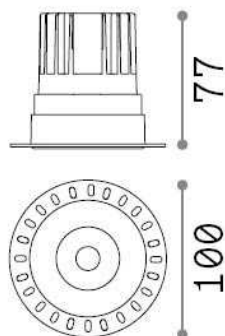

Technische Information

Nettogewicht	0.3 kg
Isolationsklasse	II
Schutzindex	IP20
Einhaltung	CE
Betriebstemperatur	0° ~ +40 °C
Dimmer	NO, On-Off
Leistung	220-240 V AC 50/60 Hz
Energieversorgung	Separate, included Replaceable (by qualified operators only), electronic
Vertiefte Spezifikationen	Ø 75 - h. ≥ 110 , 12-40
Frontschutzindex	IP40
einschließlich Zubehör	Dimmable driver

Quellinfo

Integrierte Quelle	Integrated LED module
Austauschbare Quelle	Replaceable (by qualified operators only)
Leistung	11 W
Emissionen	Direct
Maximaler Verbrauch	max 11,00 W
Merkmale LED	LED COB CREE
CCT LED	3000 K
Dauer LED (t. 25°C)	50000 h
CRI	> 80
Lichtstrahlwinkel	36°
UGR Maximal	< 19
Lichtstrahlfluss	1100 lm
Nützlicher Lichtstrom	760 lm
Photobiologisches Risiko	1