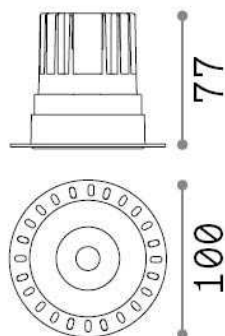

Allgemeine Information

Technisch - Einbauleuchte

| | |
|----------------------|----------------------------------|
| Ean | 8021696319667 |
| Artikel | GAME TRIMLESS ROUND 11W 3000K WH |
| Installation | Einbauleuchte |
| Garantie | 5 years |
| Bruttogewicht | 0.41 kg |
| Volumen | 0.00115 m ³ |

Technische Information

| | |
|----------------------------------|--|
| Nettogewicht | 0.3 kg |
| Isolationsklasse | II |
| Schutzindex | IP20 |
| Einhaltung | CE |
| Betriebstemperatur | 0° ~ +40 °C |
| Dimmer | NO, On-Off |
| Leistung | 220-240 V AC 50/60 Hz |
| Energieversorgung | Separate, included Replaceable (by qualified operators only), electronic |
| Vertiefte Spezifikationen | Ø 75 - h. ≥ 110 , 12-40 |
| Frontschutzindex | IP40 |
| einschließlich Zubehör | Dimmable driver |

Quellinfo

| | |
|---------------------------------|---|
| Integrierte Quelle | Integrated LED module |
| Austauschbare Quelle | Replaceable (by qualified operators only) |
| Leistung | 11 W |
| Emissionen | Direct |
| Maximaler Verbrauch | max 11,00 W |
| Merkmale LED | LED COB CREE |
| CCT LED | 3000 K |
| Dauer LED (t. 25°C) | 50000 h |
| CRI | > 80 |
| Lichtstrahlwinkel | 36° |
| UGR Maximal | < 19 |
| Lichtstrahlfluss | 1100 lm |
| Nützlicher Lichtstrom | 940 lm |
| Photobiologisches Risiko | 1 |