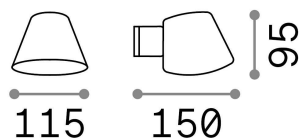

Allgemeine Information

Aussen - Wandleuchten

Ean	8021696213095
Artikel	GAS AP1 COFFEE
Installation	Wandleuchten
Garantie	5 years
Bruttogewicht	0.4 kg
Volumen	0.00198 m ³

Technische Information

Nettogewicht	0.32 kg
Isolationsklasse	I
Schutzindex	IP43
Einhaltung	CE
Betriebstemperatur	0° ~ +40 °C
Dimmer	Determined by the light bulb
Leistung	220-240 V AC
Energieversorgung	Not required

Quellinfo

Integrierte Quelle	Light bulb (not included)
Austauschbare Quelle	No
Leistung	GU10 max 1 x 28 W
Emissionen	Direct
Maximaler Verbrauch	-