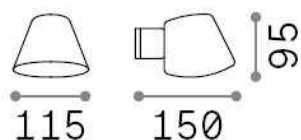

Quellinfo

Integrierte Quelle	Light bulb (not included)
Austauschbare Quelle	No
Leistung	GU10 max 1 x 28 W
Emissionen	Direct
Maximaler Verbrauch	-