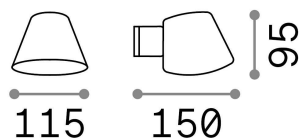

Allgemeine Information

Aussen - Wandleuchten

Ean	8021696020228
Artikel	GAS AP1 NERO
Installation	Wandleuchten
Garantie	5 years
Bruttogewicht	0.4 kg
Volumen	0.00198 m ³

Technische Information

Nettogewicht	0.32 kg
Isolationsklasse	I
Schutzindex	IP43
Einhaltung	CE
Betriebstemperatur	0° ~ +40 °C
Dimmer	Determined by the light bulb
Leistung	220-240 V AC
Energieversorgung	Not required

Quellinfo

Integrierte Quelle	Light bulb (not included)
Austauschbare Quelle	No
Leistung	GU10 max 1 x 28 W
Emissionen	Direct
Maximaler Verbrauch	-