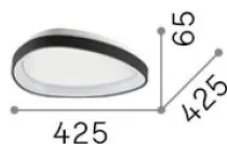

Allgemeine Information

Innen - Deckenleuchten

Ean	8021696341453
Artikel	GEMINI PL D042 ON-OFF OTTONE 2700K
Installation	Deckenleuchten
Garantie	5 years
Bruttogewicht	2.91 kg
Volumen	0.027075 m ³

Technische Information

Quellinfo

Integrierte Quelle	Integrated LED module
Austauschbare Quelle	Replaceable (by qualified operators only)
Leistung	24 W
Emissionen	Direct
Maximaler Verbrauch	max 24 W
Merkmale LED	LED SMD
CCT LED	2700 K
Dauer LED (t. 25°C)	50000 h
CRI	> 90
SDCM	3
Lichtstrahlwinkel	130°
Lichtstrahlfluss	2450 lm
Nützlicher Lichtstrom	1560 lm
Photobiologisches Risiko	2