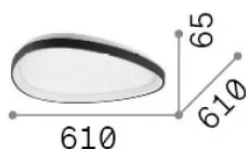

Allgemeine Information

Innen - Deckenleuchten

Ean	8021696341460
Artikel	GEMINI PL D061 ON-OFF BIANCO 2700K
Installation	Deckenleuchten
Garantie	5 years
Bruttogewicht	4.71 kg
Volumen	0.0507 m ³

Technische Information

Quellinfo

Integrierte Quelle	Integrated LED module
Austauschbare Quelle	Replaceable (by qualified operators only)
Leistung	30 W
Emissionen	Direct
Maximaler Verbrauch	max 30 W
Merkmale LED	LED SMD
CCT LED	2700 K
Dauer LED (t. 25°C)	50000 h
CRI	> 90
SDCM	3
Lichtstrahlwinkel	130°
Lichtstrahlfluss	3000 lm
Nützlicher Lichtstrom	2230 lm
Photobiologisches Risiko	2