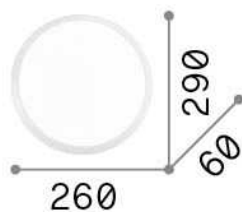

Nettogewicht	0.43 kg
Isolationsklasse	II
Schutzindex	IP20
Einhaltung	CE
Betriebstemperatur	0° ~ +40 °C
Dimmer	NO, On-Off
Leistung	220-240 V AC 50/60 Hz
Energieversorgung	In-built, included NO, electronic

Quellinfo

Integrierte Quelle	Integrated LED module
Austauschbare Quelle	No
Leistung	LED 12 W
Emissionen	Diffuse
Maximaler Verbrauch	max 12,00 W
Merkmale LED	LED SMD module
CCT LED	3000 K
Dauer LED (t. 25°C)	20000 h
CRI	> 80
Lichtstrahlfluss	1440 lm
Nützlicher Lichtstrom	850 lm
Leuchtmittel enthalten	1 - E14 OLIVA 4W 3000K CRI80 SATIN