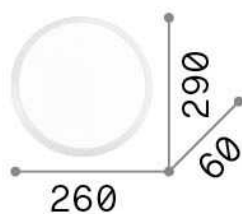

Allgemeine Information

Innen - Deckenleuchten

Ean	8021696252605
Artikel	GEMMA PL D29 NERO
Installation	Deckenleuchten
Garantie	5 years
Bruttogewicht	0.76 kg
Volumen	0.01638 m ³

Technische Information

Nettogewicht	0.43 kg
Isolationsklasse	II
Schutzindex	IP20
Einhaltung	CE
Betriebstemperatur	0° ~ +40 °C
Dimmer	NO, On-Off
Leistung	220-240 V AC 50/60 Hz
Energieversorgung	In-built, included NO, electronic

Quellinfo

Integrierte Quelle	Integrated LED module
Austauschbare Quelle	No
Leistung	LED 12 W
Emissionen	Diffuse
Maximaler Verbrauch	max 12,00 W
Merkmale LED	LED SMD module
CCT LED	3000 K
Dauer LED (t. 25°C)	20000 h
CRI	> 80
Lichtstrahlfluss	1440 lm
Nützlicher Lichtstrom	850 lm
Leuchtmittel enthalten	1 - E14 OLIVA 4W 3000K CRI80 SATIN