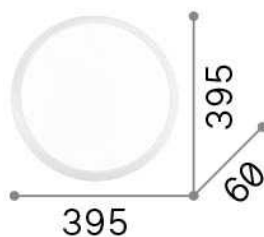

Allgemeine Information

Innen - Deckenleuchten

Ean	8021696252612
Artikel	GEMMA PL D39 BIANCO
Installation	Deckenleuchten
Garantie	5 years
Bruttogewicht	1.24 kg
Volumen	0.027508 m ³

Technische Information

Nettogewicht	0.76 kg
Isolationsklasse	II
Schutzindex	IP20
Einhaltung	CE
Betriebstemperatur	0° ~ +40 °C
Dimmer	NO, On-Off
Leistung	220-240 V AC 50/60 Hz
Energieversorgung	In-built, included NO, electronic

Quellinfo

Integrierte Quelle	Integrated LED module
Austauschbare Quelle	No
Leistung	LED 24 W
Emissionen	Diffuse
Maximaler Verbrauch	max 24,00 W
Merkmale LED	LED SMD module
CCT LED	3000 K
Dauer LED (t. 25°C)	20000 h
CRI	> 80
Lichtstrahlfluss	2880 lm
Nützlicher Lichtstrom	1850 lm
Leuchtmittel enthalten	1 - E14 OLIVA 4W 3000K CRI80 SATIN