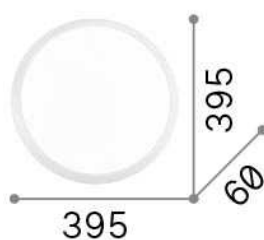

Allgemeine Information

Innen - Deckenleuchten

Ean	8021696252629
Artikel	GEMMA PL D39 NERO
Installation	Deckenleuchten
Garantie	5 years
Bruttogewicht	1.24 kg
Volumen	0.027508 m ³

Technische Information

Nettogewicht	0.76 kg
Isolationsklasse	II
Schutzindex	IP20
Einhaltung	CE
Betriebstemperatur	0° ~ +40 °C
Dimmer	NO, On-Off
Leistung	220-240 V AC 50/60 Hz
Energieversorgung	In-built, included NO, electronic

Quellinfo

Integrierte Quelle	Integrated LED module
Austauschbare Quelle	No
Leistung	LED 24 W
Emissionen	Diffuse
Maximaler Verbrauch	max 24,00 W
Merkmale LED	LED SMD module
CCT LED	3000 K
Dauer LED (t. 25°C)	20000 h
CRI	> 80
Lichtstrahlfluss	2880 lm
Nützlicher Lichtstrom	1850 lm
Leuchtmittel enthalten	1 - E14 OLIVA 4W 3000K CRI80 SATIN