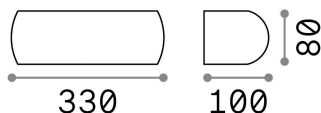

Allgemeine Information

Aussen - Wandleuchten

Ean	8021696092188
Artikel	GIOVE AP1 ANTRACITE
Installation	Wandleuchten
Garantie	5 years
Bruttogewicht	1.1 kg
Volumen	0.00408 m ³

Technische Information

Nettogewicht	0.9 kg
Isolationsklasse	I
Schutzindex	IP54
Einhaltung	CE
Betriebstemperatur	-15° ~ +45 °C
Dimmer	Determined by the light bulb
Leistung	220-240 V AC
Energieversorgung	Not required

Quellinfo

Integrierte Quelle	Light bulb (not included)
Austauschbare Quelle	No
Leistung	E27 max 1 x 60 W
Emissionen	Direct + Indirect
Maximaler Verbrauch	-