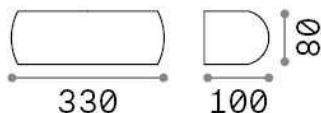

Allgemeine Information

Aussen - Wandleuchten

Ean	8021696322605
Artikel	GIOVE AP1 GRIGIO
Installation	Wandleuchten
Garantie	5 years
Bruttogewicht	1.1 kg
Volumen	0.00408 m ³

Technische Information

Nettogewicht	0.9 kg
Isolationsklasse	I
Schutzindex	IP54
Einhaltung	CE
Betriebstemperatur	-15° ~ +45 °C
Dimmer	Determined by the light bulb
Leistung	220-240 V AC
Energieversorgung	Not required

Quellinfo

Integrierte Quelle	Light bulb (not included)
Austauschbare Quelle	No
Leistung	E27 max 1 x 60 W
Emissionen	Direct + Indirect
Maximaler Verbrauch	-
Leuchtmittel enthalten	1 - E14 OLIVA 4W 3000K CRI80 SATIN