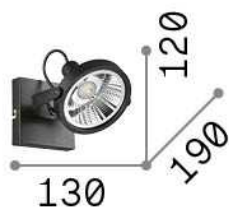

Allgemeine Information

Innen - Deckenleuchten

Ean	8021696200194
Artikel	GLIM PL1 BIANCO
Installation	Deckenleuchten
Garantie	5 years
Bruttogewicht	0.57 kg
Volumen	0.003402 m ³

Technische Information

Nettogewicht	0.48 kg
Isolationsklasse	I
Schutzindex	IP20
Einhaltung	CE
Betriebstemperatur	0° ~ +40 °C
Dimmer	Determined by the light bulb
Leistung	220-240 V AC
Energieversorgung	Not required
Verstellbarkeit	YES

Quellinfo

Integrierte Quelle	Light bulb (included)
Austauschbare Quelle	Replaceable
Leistung	GU10 max 1 x 50 W
Emissionen	Direct
Maximaler Verbrauch	-
Leuchtmittel enthalten	1 - E14 OLIVA 4W 3000K CRI80 SATIN