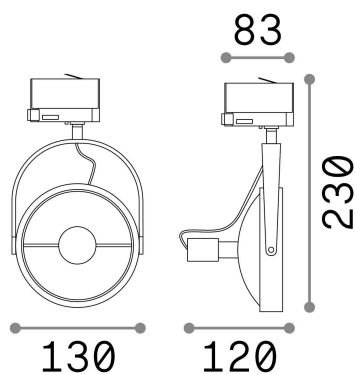

Allgemeine Information

Technisch - Strahler und Schienen

Ean	8021696229676
Artikel	GLIM TRACK BIANCO
Installation	Strahler und Schienen
Garantie	5 years
Bruttogewicht	0.79 kg
Volumen	0.018 m ³

Technische Information

Nettogewicht	0.32 kg
Isolationsklasse	II
Schutzindex	IP20
Einhaltung	CE
Betriebstemperatur	0° ~ +40 °C
Dimmer	Determined by the light bulb
Leistung	120-240 V AC
Energieversorgung	Not required
Verstellbarkeit	YES

Quellinfo

Integrierte Quelle	Light bulb (included)
Austauschbare Quelle	Replaceable
Leistung	GU10 max 1 x 50 W
Emissionen	Direct
Maximaler Verbrauch	-
Leuchtmittel enthalten	1 - E14 OLIVA 4W 3000K CRI80 SATIN