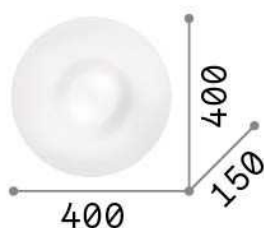

Quellinfo

Integrierte Quelle	Light bulb (not included)
Austauschbare Quelle	No
Leistung	E27 max 2 x 60 W
Emissionen	Diffuse
Maximaler Verbrauch	-