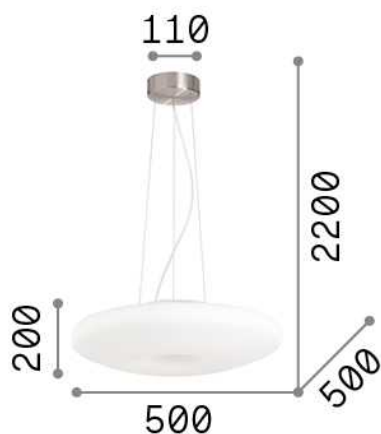

Allgemeine Information

Innen - Aufhängung

Ean	8021696019734
Artikel	GLORY SP3 D50
Installation	Aufhängung
Garantie	5 years
Bruttogewicht	4.56 kg
Volumen	0.08316 m ³

Technische Information

Nettogewicht	3.26 kg
Isolationsklasse	II
Schutzindex	IP20
Einhaltung	CE
Betriebstemperatur	0° ~ +40 °C
Dimmer	Determined by the light bulb
Leistung	220-240 V AC
Energieversorgung	Not required

Quellinfo

Integrierte Quelle	Light bulb (not included)
Austauschbare Quelle	No
Leistung	E27 max 3 x 60 W
Emissionen	Diffuse
Maximaler Verbrauch	-