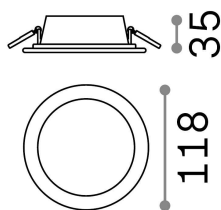

Allgemeine Information

Technisch - Einbauleuchte

Ean	8021696123974
Artikel	GROOVE FI 10W ROUND 3000K
Installation	Einbauleuchte
Garantie	5 years
Bruttogewicht	0.26 kg
Volumen	0.001175 m ³

Technische Information

Nettogewicht	0.22 kg
Isolationsklasse	II
Schutzindex	IP20
Einhaltung	CE
Betriebstemperatur	0° ~ +40 °C
Dimmer	NO, On-Off
Leistung	220-240 V AC 50/60 Hz
Energieversorgung	Separate, included Replaceable (by qualified operators only), electronic
Vertiefte Spezifikationen	Ø 100 - h. ≥ 60 , 7-15

Quellinfo

Integrierte Quelle	Integrated LED module
Austauschbare Quelle	Replaceable (by qualified operators only)
Leistung	10 W
Emissionen	Direct
Maximaler Verbrauch	max 10,50 W
Merkmale LED	LED SMD
CCT LED	3000 K
Dauer LED (t. 25°C)	30000 h
CRI	> 80
Lichtstrahlwinkel	110°
Lichtstrahlfluss	1250 lm
Nützlicher Lichtstrom	700 lm
Photobiologisches Risiko	1