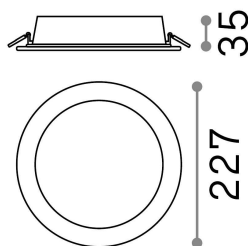

Allgemeine Information

Technisch - Einbauleuchte

Ean	8021696124018
Artikel	GROOVE FI 30W ROUND 3000K
Installation	Einbauleuchte
Garantie	5 years
Bruttogewicht	0.77 kg
Volumen	0.0036 m ³

Technische Information

Nettogewicht	0.66 kg
Isolationsklasse	II
Schutzindex	IP20
Einhaltung	CE
Betriebstemperatur	0° ~ +40 °C
Dimmer	NO, On-Off
Leistung	220-240 V AC 50/60 Hz
Energieversorgung	Separate, included Replaceable (by qualified operators only), electronic
Vertiefte Spezifikationen	Ø 205 - h. ≥ 60 , 7-15

Quellinfo

Integrierte Quelle	Integrated LED module
Austauschbare Quelle	Replaceable (by qualified operators only)
Leistung	30 W
Emissionen	Direct
Maximaler Verbrauch	max 30,00 W
Merkmale LED	LED SMD
CCT LED	3000 K
Dauer LED (t. 25°C)	30000 h
CRI	> 80
Lichtstrahlwinkel	110°
Lichtstrahlfluss	3800 lm
Nützlicher Lichtstrom	2270 lm
Photobiologisches Risiko	1