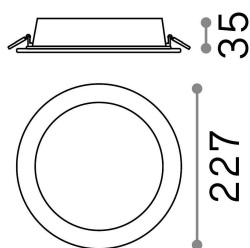

Allgemeine Information

Technisch - Einbauleuchte

Ean	8021696147680
Artikel	GROOVE FI 30W ROUND 4000K
Installation	Einbauleuchte
Garantie	5 years
Bruttogewicht	0.77 kg
Volumen	0.0036 m ³

Technische Information

Nettogewicht	0.66 kg
Isolationsklasse	II
Schutzindex	IP20
Einhaltung	CE
Betriebstemperatur	0° ~ +40 °C
Dimmer	NO, On-Off
Leistung	220-240 V AC 50/60 Hz
Energieversorgung	Separate, included Replaceable (by qualified operators only), electronic
Vertiefte Spezifikationen	Ø 205 - h. ≥ 60 , 7-15

Quellinfo

Integrierte Quelle	Integrated LED module
Austauschbare Quelle	Replaceable (by qualified operators only)
Leistung	30 W
Emissionen	Direct
Maximaler Verbrauch	max 30,00 W
Merkmale LED	LED SMD
CCT LED	4000 K
Dauer LED (t. 25°C)	30000 h
CRI	> 80
Lichtstrahlwinkel	110°
Lichtstrahlfluss	4050 lm
Nützlicher Lichtstrom	2350 lm
Photobiologisches Risiko	1