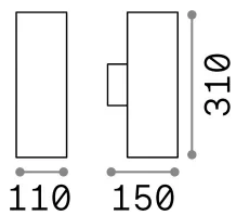

Quellinfo

Integrierte Quelle	Light bulb (not included)
Austauschbare Quelle	No
Leistung	E27 max 2 x 60 W
Emissionen	Direct + Indirect
Maximaler Verbrauch	-
Glühbirne empfehlen	151960 E27 SFERA 6W 4000K CRI80 BIANCO