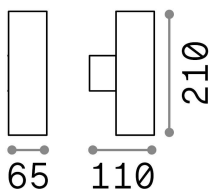

Allgemeine Information

Aussen - Wandleuchten

Ean	8021696163635
Artikel	GUN AP2 SMALL COFFEE
Installation	Wandleuchten
Garantie	5 years
Bruttogewicht	0.84 kg
Volumen	0.0024 m ³

Technische Information

Nettogewicht	0.72 kg
Isolationsklasse	I
Schutzindex	IP44
Einhaltung	CE
Betriebstemperatur	-
Dimmer	Determined by the light bulb
Leistung	220-240 V AC
Energieversorgung	Not required

Quellinfo

Integrierte Quelle	Light bulb (not included)
Austauschbare Quelle	No
Leistung	GU10 max 2 x 35 W
Emissionen	Direct + Indirect
Maximaler Verbrauch	-