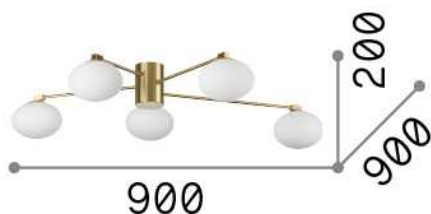

Quellinfo

Integrierte Quelle	Light bulb (included)
Austauschbare Quelle	Replaceable
Leistung	G9 max 5 x 28 W
Emissionen	Diffuse
Maximaler Verbrauch	-
Leuchtmittel enthalten	1 - E14 OLIVA 4W 3000K CRI80 SATIN