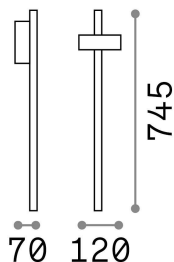

Allgemeine Information

Aussen - Stehleuchten

Ean	8021696251226
Artikel	HUB PT H074
Installation	Stehleuchten
Garantie	5 years
Bruttogewicht	0.95 kg
Volumen	0.00825 m ³

Technische Information

Nettogewicht	0.72 kg
Isolationsklasse	I
Schutzindex	IP54
Einhaltung	CE
Betriebstemperatur	-15° ~ +45 °C
Dimmer	NO, On-Off
Leistung	220-240 V AC 50/60 Hz
Energieversorgung	In-built, included Replaceable (by qualified operators only), electronic
Verstellbarkeit	YES
einschließlich Zubehör	Floor mounting base

Quellinfo

Integrierte Quelle	Integrated LED module
Austauschbare Quelle	Replaceable (by qualified operators only)
Leistung	4,5 W
Emissionen	Direct
Maximaler Verbrauch	max 4,50 W
Merkmale LED	LED COB CREE
CCT LED	3000 K
Dauer LED (t. 25°C)	30000 h
CRI	> 80
Lichtstrahlwinkel	38°
Lichtstrahlfluss	410 lm
Nützlicher Lichtstrom	250 lm
Photobiologisches Risiko	1