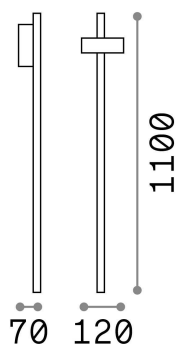

Allgemeine Information

Aussen - Stehleuchten

Ean	8021696251257
Artikel	HUB PT H110
Installation	Stehleuchten
Garantie	5 years
Bruttogewicht	1.02 kg
Volumen	0.00572 m ³

Technische Information

Nettogewicht	0.85 kg
Isolationsklasse	I
Schutzindex	IP54
Einhaltung	CE
Betriebstemperatur	-15° ~ +45 °C
Dimmer	NO, On-Off
Leistung	220-240 V AC 50/60 Hz
Energieversorgung	In-built, included Replaceable (by qualified operators only), electronic
Verstellbarkeit	YES
einschließlich Zubehör	Floor mounting base

Quellinfo

Integrierte Quelle	Integrated LED module
Austauschbare Quelle	Replaceable (by qualified operators only)
Leistung	4,5 W
Emissionen	Direct
Maximaler Verbrauch	max 4,50 W
Merkmale LED	LED COB CREE
CCT LED	3000 K
Dauer LED (t. 25°C)	30000 h
CRI	> 80
Lichtstrahlwinkel	38°
Lichtstrahlfluss	410 lm
Nützlicher Lichtstrom	250 lm
Photobiologisches Risiko	1