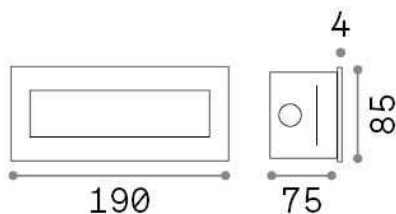

Allgemeine Information

Aussen - Einbauleuchte

Ean	8021696255804
Artikel	INDIO FI 8W
Installation	Einbauleuchte
Garantie	5 years
Bruttogewicht	1.82 kg
Volumen	0.002299 m ³

Technische Information

Nettogewicht	1.09 kg
Isolationsklasse	I
Schutzindex	IP65
Einhaltung	CE
Betriebstemperatur	-15° ~ +45 °C
Dimmer	NO, On-Off
Leistung	220-240 V AC 50/60 Hz
Energieversorgung	In-built, included Replaceable (by qualified operators only), electronic
Vertiefte Spezifikationen	175 x 68 - h. ≥ 75

Quellinfo

Integrierte Quelle	Integrated LED module
Austauschbare Quelle	Replaceable (by qualified operators only)
Leistung	LED 8 W
Emissionen	Direct
Maximaler Verbrauch	max 8,00 W
Merkmale LED	LED SMD OSRAM
CCT LED	3000 K
Dauer LED (t. 25°C)	35000 h
CRI	> 80
SDCM	3
Lichtstrahlwinkel	105°
Lichtstrahlfluss	960 lm
Nützlicher Lichtstrom	290 lm
Leuchtmittel enthalten	1 - E14 OLIVA 4W 3000K CRI80 SATIN